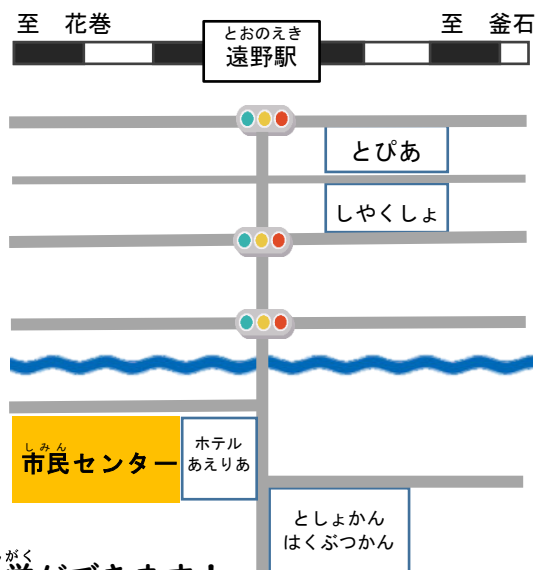

にほんごきょうしつ
日本語教室

わたし、私たち、「ぽんご」と一緒に日本語を
 いっしょにほんご
 勉強しませんか？
 べんきょう

ぽんごは、とおのすがいこくじん にほんごがくしゅう
 をお手伝いすることを目的に作られた
 ボランティアグループです。

レベル: 初級と中級
しよきゅう ちゅうきゅう

料 金: 100円/回
りょうきん えん かい

講 師: 経験のあるボランティア
こうし けいけん

テキスト: テキストのコピーを配布
はいふ

日 程: 毎月第2, 4日曜日 14:00~16:00
にってい まいつきだい にちようび

場 所: 遠野市民センター会議室
ばしよ とおのしみん かいぎしつ

にほん でんとうぶんか
 日本の伝統文化を
 たの 楽しむイベントも行
 います!
おこな

いつでもクラスの入会、見学ができます!
にゅうかい けんがく

(一財) 遠野市教育文化振興財団
とのおのしきょういくぶんかしんこうぎだん

0198-62-6191 mail@tono-ecf.or.jp