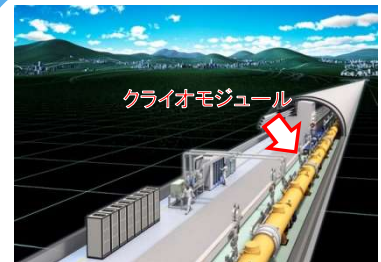

岩手ILC連携室オープンラボ

「岩手ILC連携室オープンラボ」は、ILC(国際リニアコライダー)の情報発信拠点、ILCを契機とした産業、人材育成、研究開発の拠点として、関連産業の参入を目指す事業者や学生など、誰もが学習・研究できる施設です。

オープンラボの見学や利用をご希望の方は、事前に下記の間合せ先まで連絡をお願いします。

場所:岩手県先端科学技術研究センター内
(盛岡市北飯岡二丁目4番26号)

問合せ先

(公財)いわて産業振興センターものづくり振興部

電話:019-631-3825

FAX:019-631-3830

メールアドレス:kenkyu@joho-iwate.or.jp

【見学・利用される方は「団体名」「担当者名」「連絡先」「人数」「希望される説明内容」等をメールまたはFAXにてお知らせください。】